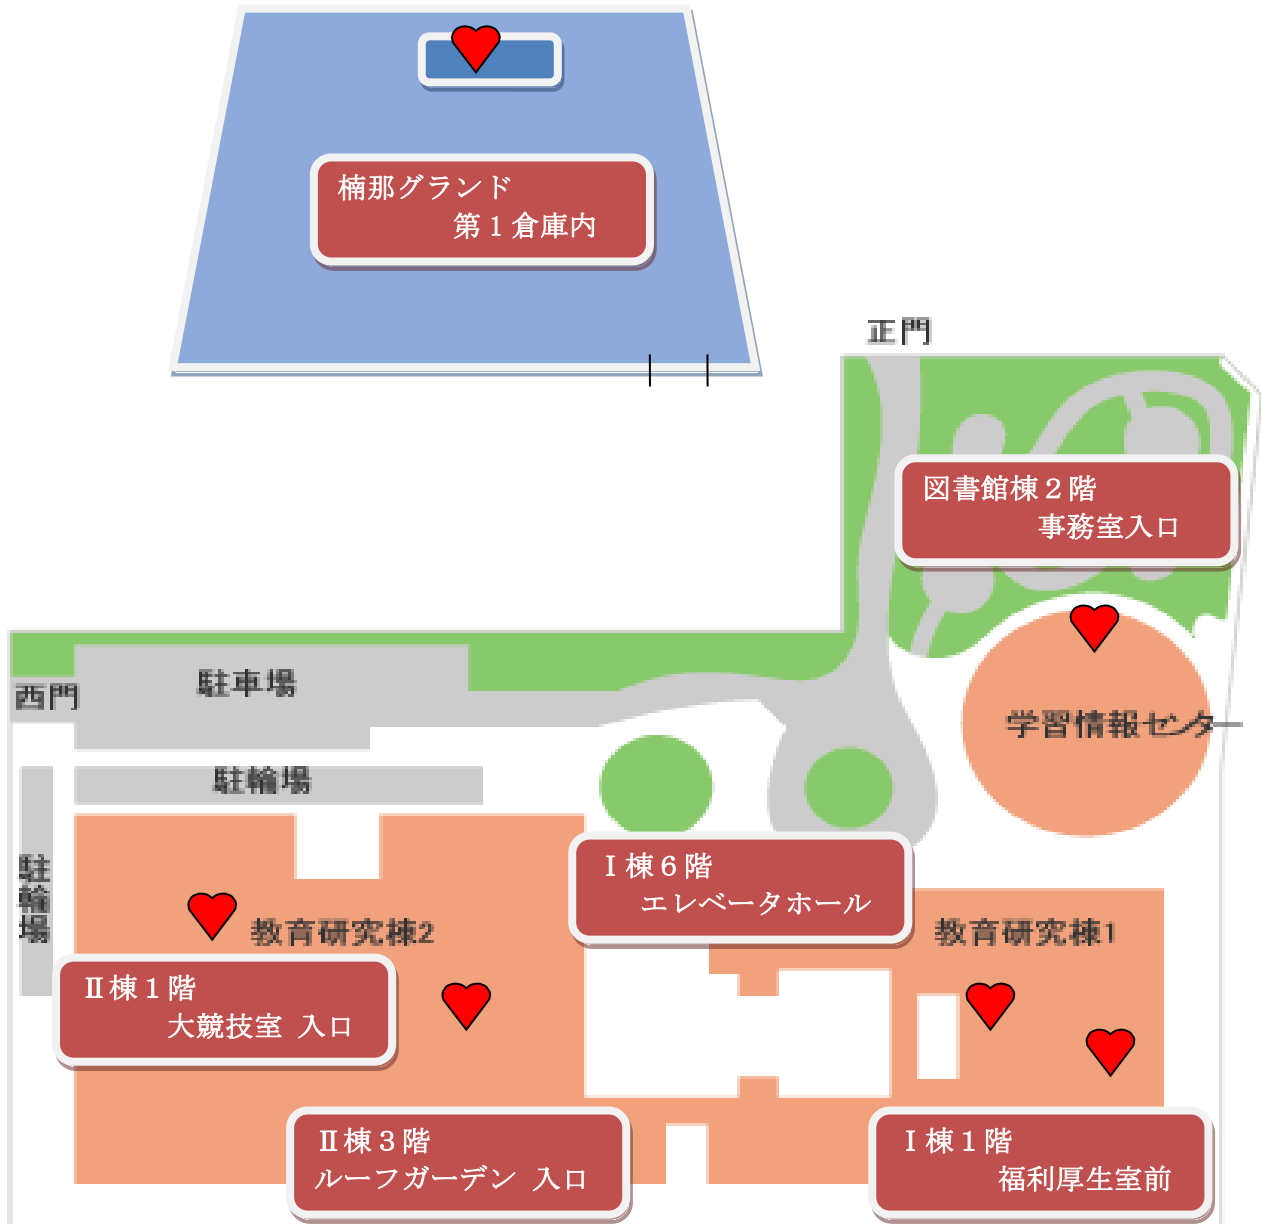

## AED設置場所 [広島キャンパス]

グラウンド

(広島市南区楠那町 5-30)

※大学より東に約 1.5 km

令和5年12月1日現在